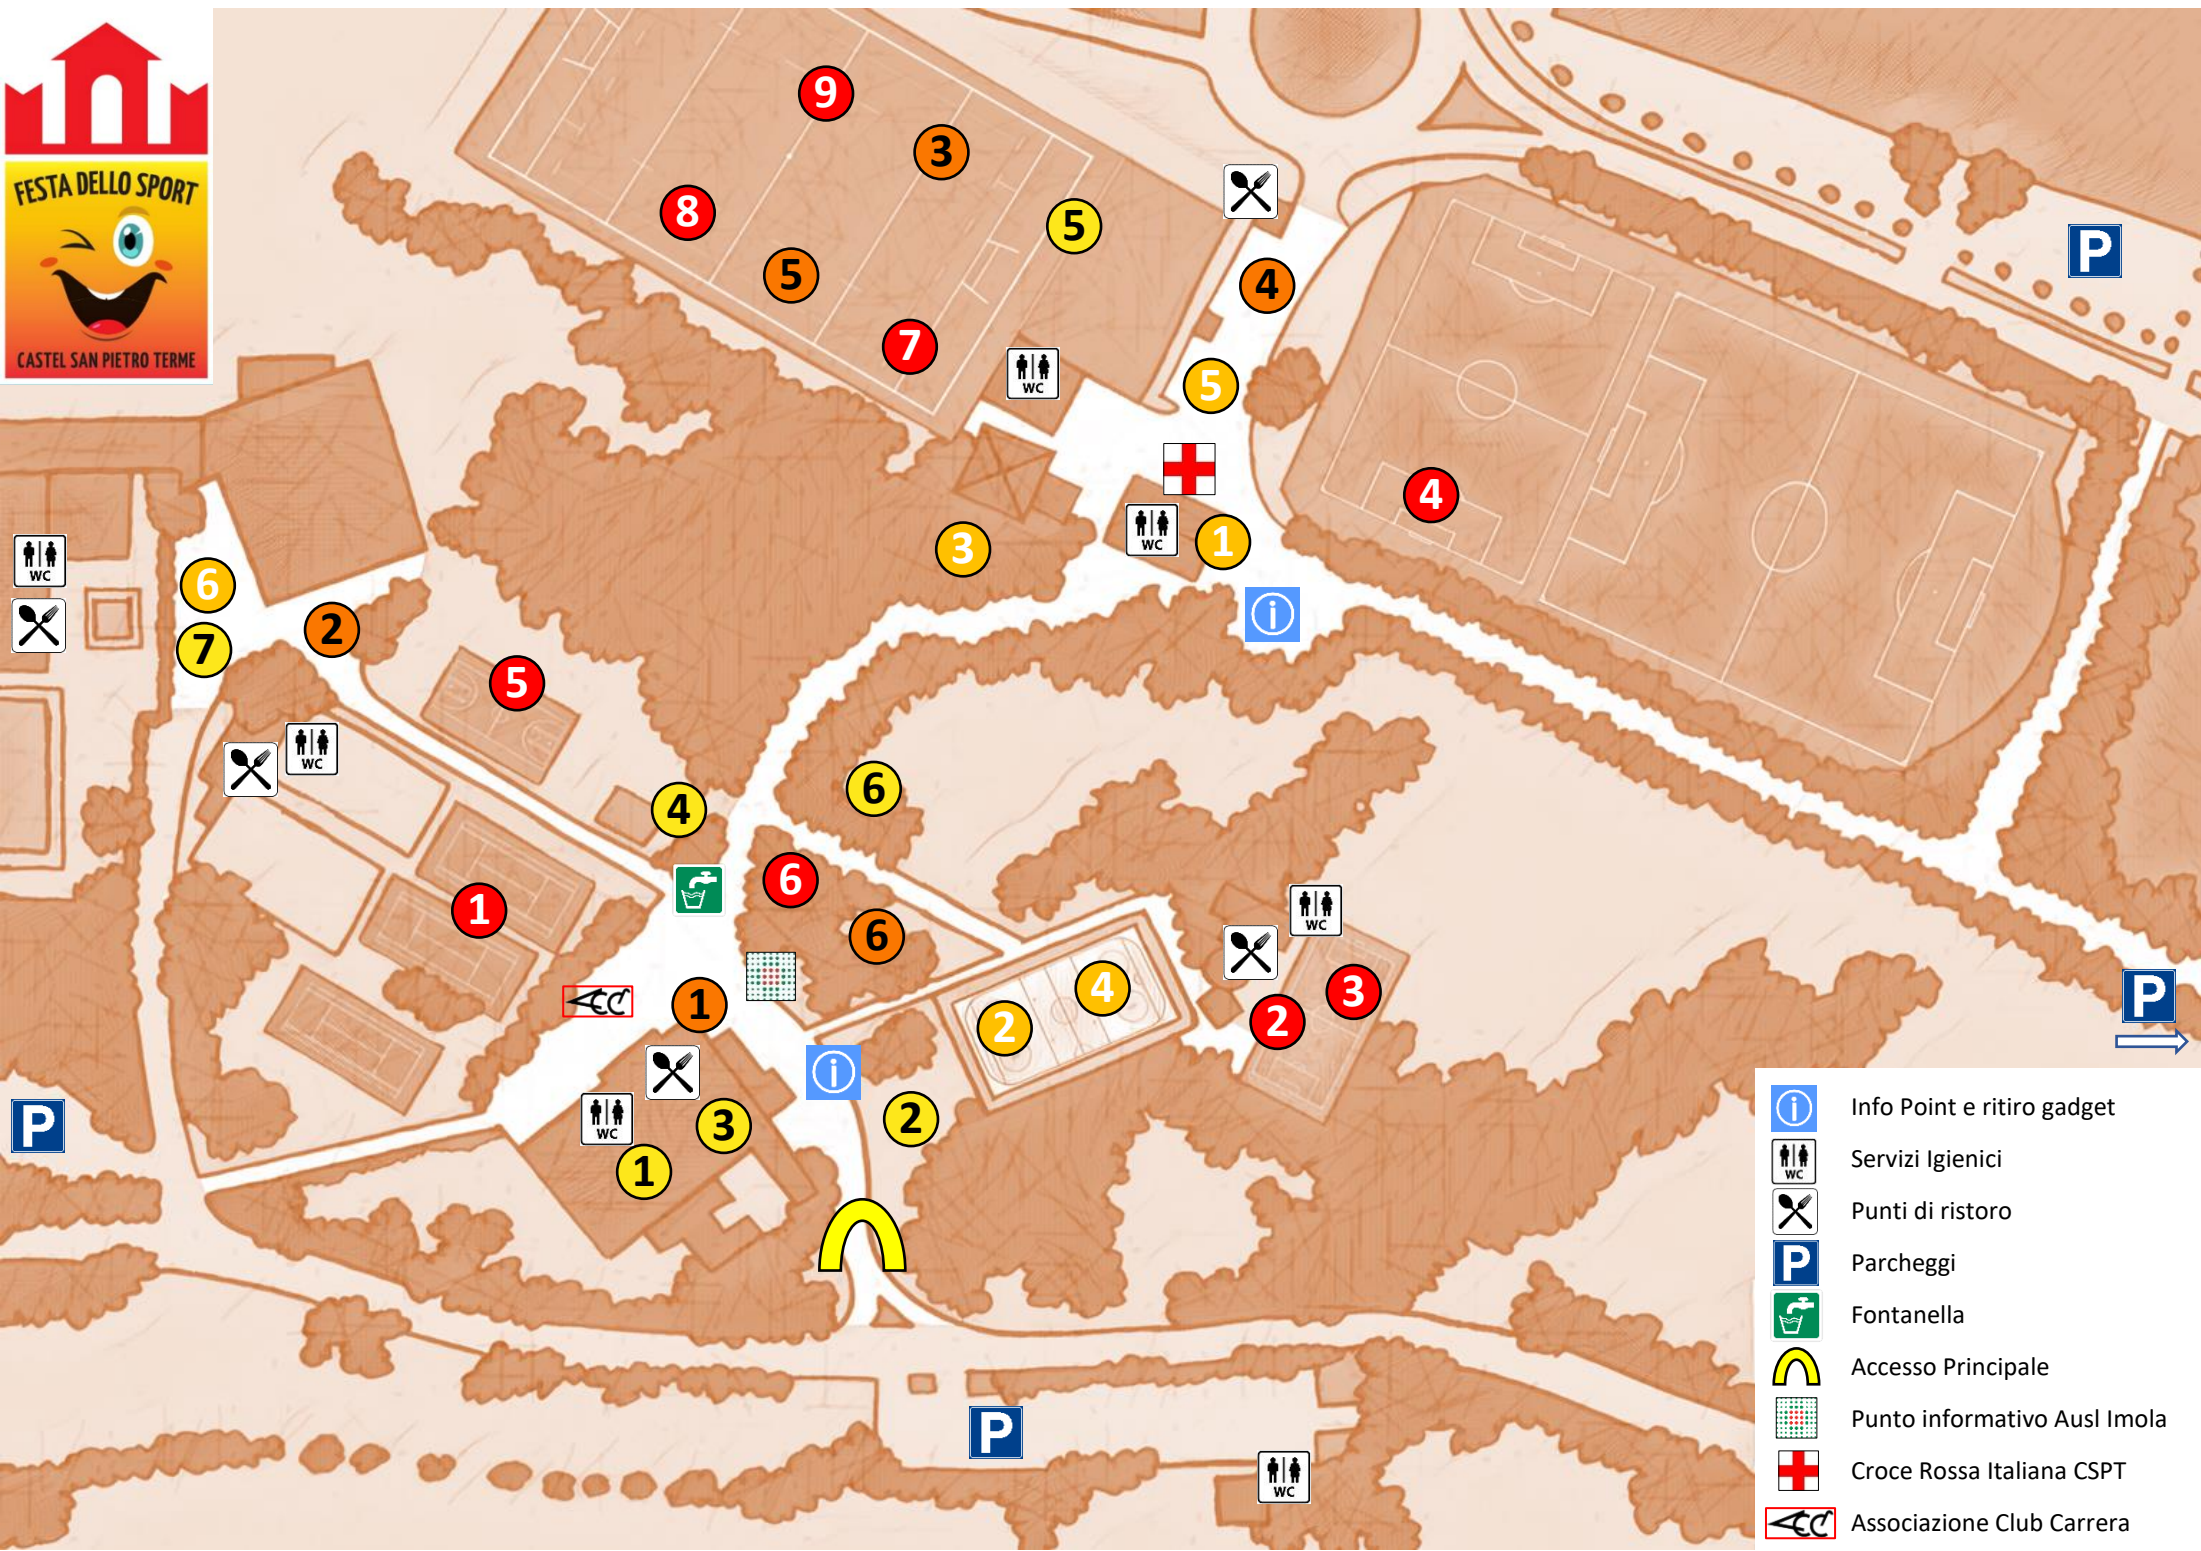

## Mettiti alla prova con i vari sport e fatti fare un timbro!

Quando ne avrai **6 in totale** e almeno **1 per colore**, vai all'Info Point per un omaggio

SPORT CON LA PALLA	ARTI MARZIALI, DANZA	A PIEDI, SU RUOTE, IN ACQUA	ALTERNATIVI VARI

### Elenco delle Associazioni Sportive partecipanti:

<b>1</b> Circolo Tennis Casatorre TENNIS	<b>1</b> Batucada DANZA SPORTIVA	<b>1</b> Atletica Avis PODISMO	<b>1</b> Compagnia Arcieri dei Graffiti TIRO CON L'ARCO
<b>2</b> Club Calcio a 5 CSPT CALCIO A 5	<b>2</b> BBGroup Ballando Ballando DANZA SPORTIVA	<b>2</b> G.S. Pattinaggio Castellano PATTINAGGIO	<b>2</b> Dog Planet CINOFILIA
<b>3</b> Edu In-forma(zione) CALCIO CAMMINATO	<b>3</b> Capoeira Emilia Romagna CAPOEIRA	<b>3</b> Motoclub CSPT MOTOCROSS	<b>3</b> EX-BO740 BILIARDO
<b>4</b> Libertas CSPT CALCIO	<b>4</b> Italia Country Style DANZA COUNTRY	<b>4</b> Polisportiva Osteria Grande PATTINAGGIO	<b>4</b> EX-BO740 TESSUTI AEREI
<b>5</b> Home PALLACANESTRO	<b>5</b> Razor Club Taekwondo	<b>5</b> S.C. Sillaro CICLISMO	<b>5</b> Golf Club Le Fonti GOLF
<b>6</b> Ravens FOOTBALL AMERICANO	<b>6</b> Yoshi JUDO	<b>6</b> Swim Castello ATTIVITA' IN PISCINA	<b>6</b> Ma'itsoh CINOFILIA
<b>7</b> Rugby CSPT RUGBY			<b>7</b> Uisp CSPT POLISPORTIVA
<b>8</b> Tozzona Baseball BASEBALL	Saranno presenti anche:		Si ringrazia la Commissione Consultiva Sport
<b>9</b> Volley Castello PALLAVOLO	<input type="checkbox"/> Associazione Club Carrera	<input type="checkbox"/> Ausl Imola	
	<input type="checkbox"/> Croce rossa Italiana	<input type="checkbox"/> G.S. Carabinieri	
	<input type="checkbox"/> Gruppo Alpini CSPT		

-  Info Point e ritiro gadget
-  Servizi Igienici
-  Punti di ristoro
-  Parcheggi
-  Fontanella
-  Accesso Principale
-  Punto informativo Ausl Imola
-  Croce Rossa Italiana CSPT
-  Associazione Club Carrera