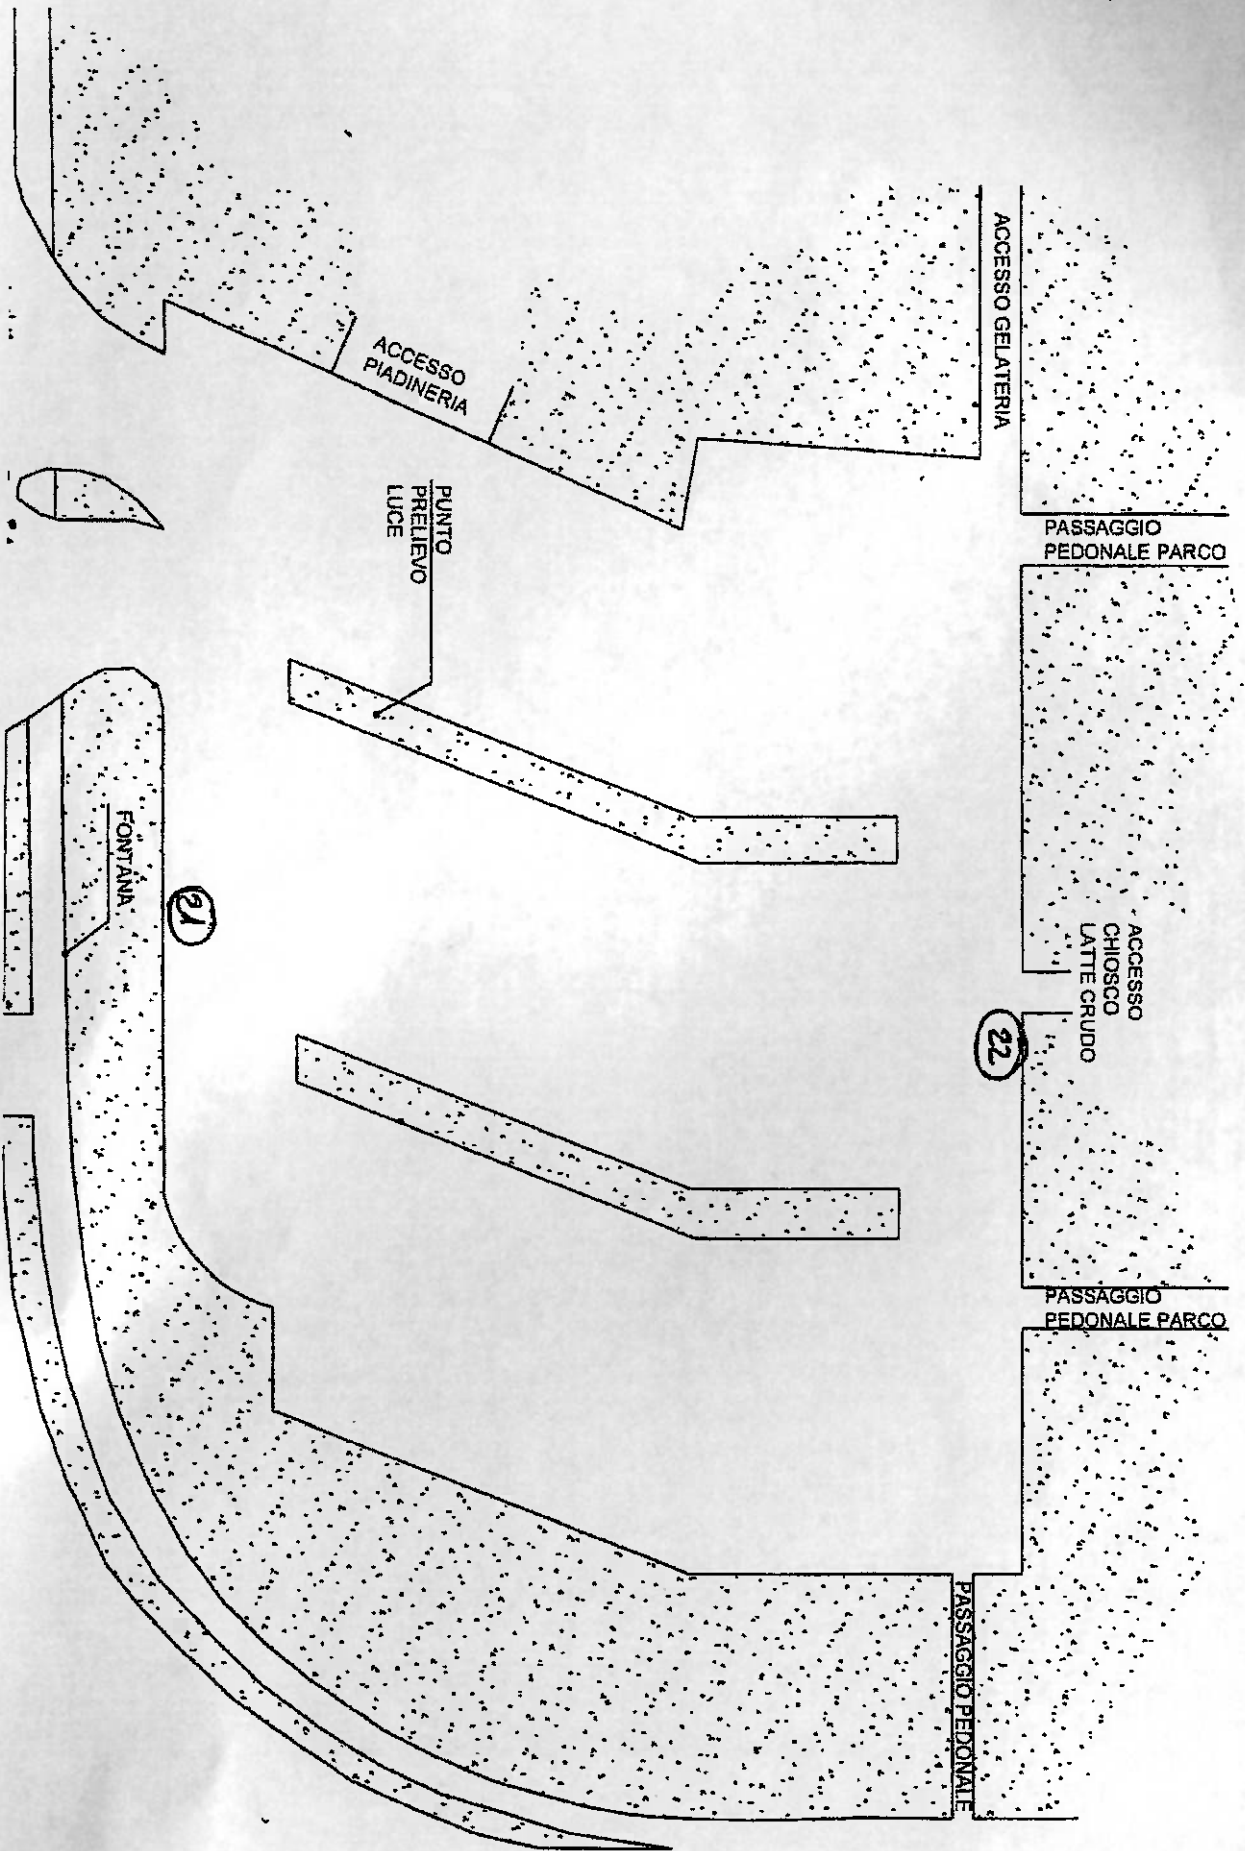

spazio 014

spazio 014

PARCHEGGIO COOP VIA ROMA - PIAZZA SAVA SASSI (24.8)
STAZIONE N. 17

VIA ROMA

PARCHEGGIO COOP

VIA F. W. CERVI

ALLEGATO N. 6

POSTAZIONE N. 18 - N. 19 E 20 - CENTRO COMMERCIALE OSTERA GRANDE

FEA COMUNE
REGIO mq. 4221
POSTI AUTO
POSTI MOTO

OSTERIA GELUCCO - PARCHI 660-LAGHETTO HARVER ALFI

ALL. DEL. G.C.N. 77 DEL 7-5-2024

AREE TERRITORIO COMUNALE PER OCCUPAZIONI SUOLO PUBBLICO IN PERIODO DI PROPAGANDA ELETTORALE / REFERENDARIA