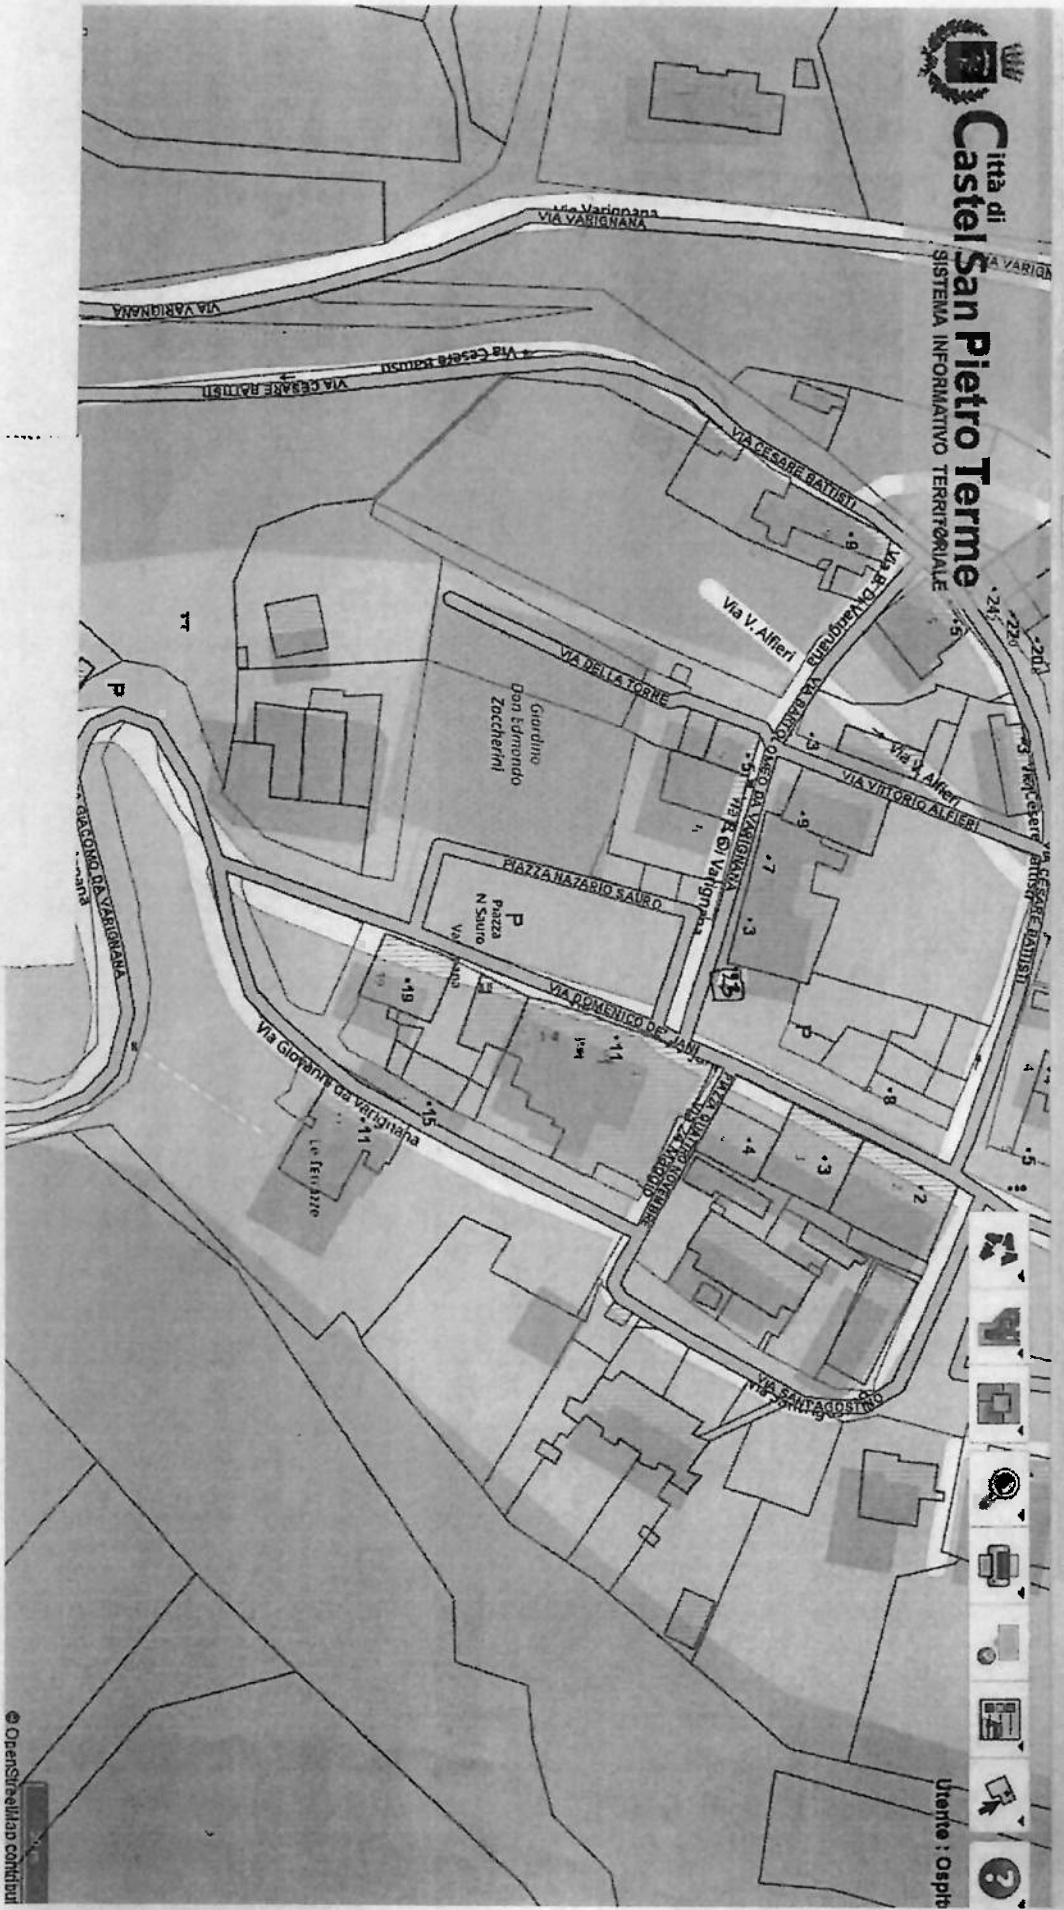

FEA COMUNE
REGIO mq. 4221
POSTI AUTO
POSTI MOTO

OSTERIA GELUCCO - PARCHI 660-LAGHETTO HARVER ALFI

ALL. DEL. G.C.N. 77 DEL 7-5-2024

AREE TERRITORIO COMUNALE PER OCCUPAZIONI SUOLO PUBBLICO IN PERIODO DI PROPAGANDA ELETTORALE / REFERENDARIA

FRAZIONE VARIIGNANA
POSTAZIONE N. 93 - VIA DOMENICO DE JANI - AREA FRONTE EX SCUOLE -

ALL. DEL. G.C. N. 77 DEL 7-5-2024

AREE TERRITORIO COMUNALE PER OCCUPAZIONI SUOLO PUBBLICO IN PERIODO DI PROPAGANDA ELETTORALE / REFERENDARIA