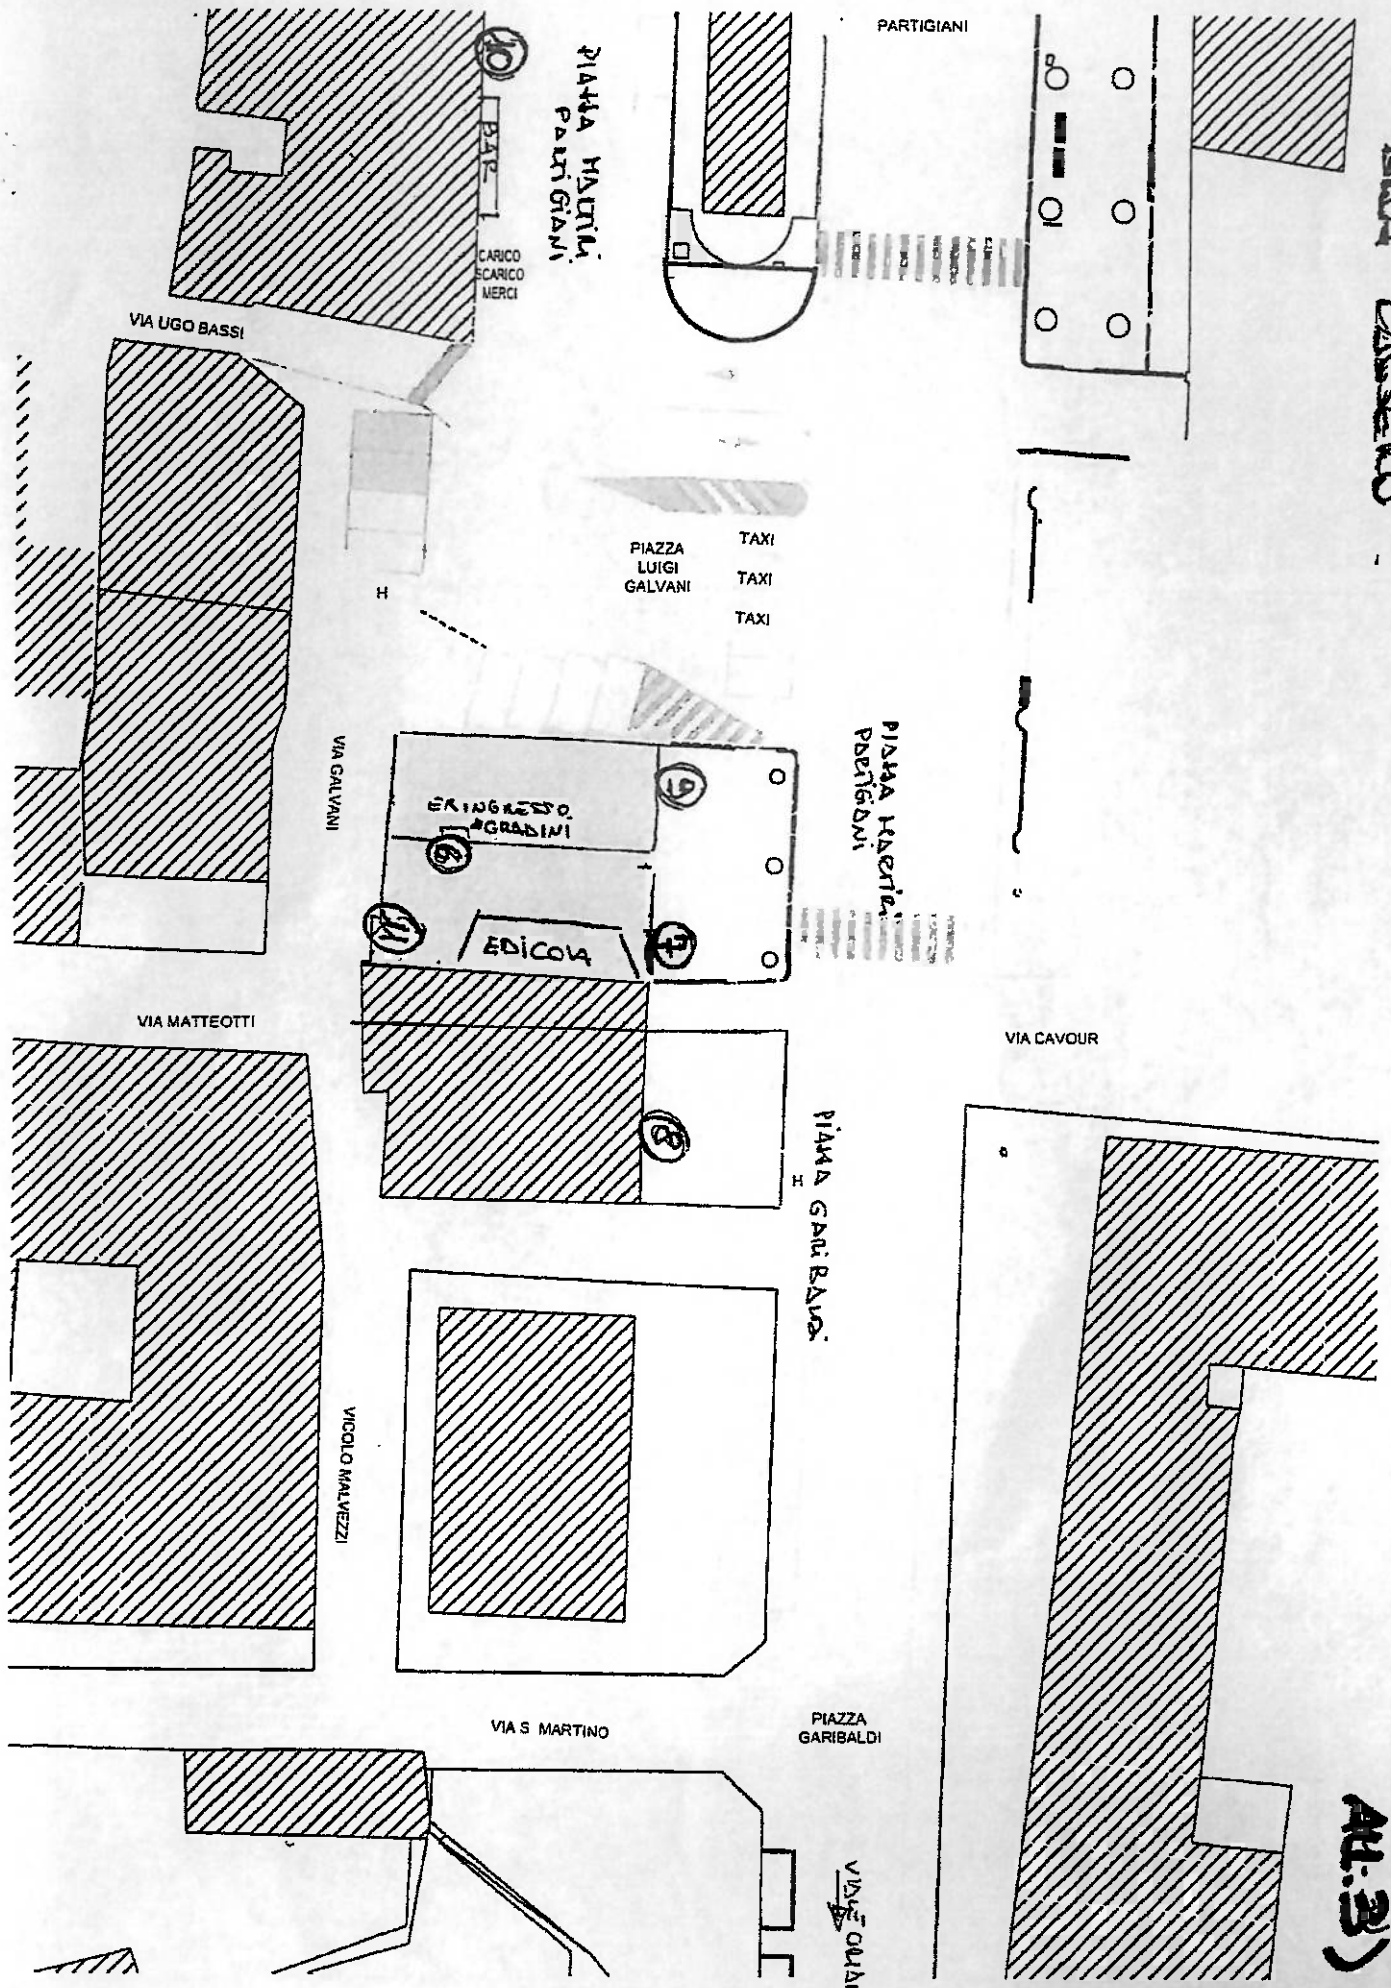

VIA CAVOUR

PIAZZA
GARI BALDI
I

VIA MATTEOTTI

VICIOLO MALVEZZI

VIA S. MARTINO

PIAZZA
GARI BALDI

VIA
E. GALVANI

AL: 3)

VIA ALBERTAZZI

VIA ALBERTAZZI

PIAZZALE DANTE

ALL. 5

CENTRO COMMERCIALE BERTELLA

PRIMA PIANO QUADRO

P. 170. P. 170. P. 170. P. 170.

Ingresso

spazio 014

spazio 014

PARCHEGGIO COOP VIA ROMA - PIAZZA SAVA SASSI (24.8)
STAZIONE N. 17

VIA ROMA

PARCHEGGIO COOP

VIA F. W. CERVI

ALLEGATO N. 6

POSTAZIONE N. 18 - N. 19 E 20 - CENTRO COMMERCIALE OSTERA GRANDE

FEA COMUNE
REGIO mq. 4221
POSTI AUTO
POSTI MOTO

OSTERIA GELUCCO - PARCHI 660-LAGHETTO HARVER ALFI

ALL. DEL. G.C.N. 77 DEL 7-5-2024

AREE TERRITORIO COMUNALE PER OCCUPAZIONI SUOLO PUBBLICO IN PERIODO DI PROPAGANDA ELETTORALE / REFERENDARIA