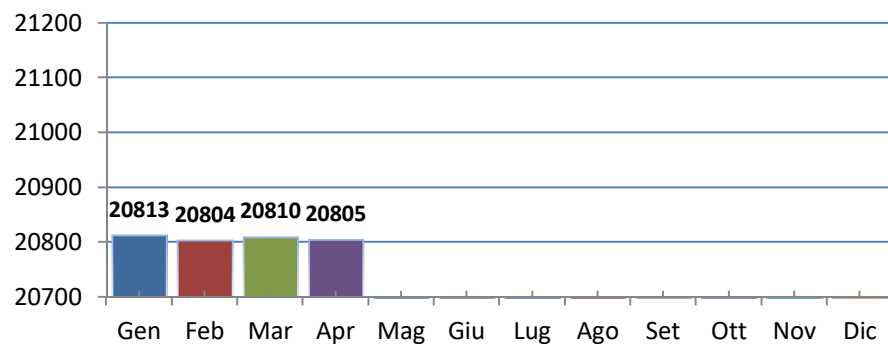

## La popolazione a Castel San Pietro Terme

Fonte: Archivio informatico Anagrafe in locale

30 Aprile 2024

Popolazione residente	Sesso F	Sesso M	Totale	Di cui stranieri
	10614	10191	20805	1945

Popolazione straniera residente	Sesso F	Sesso M	Totale	UE	Extra-UE
	1035	910	1945	577	1368
	F			351	F 684
				M 226	M 684

Numero di famiglie residenti	9609
------------------------------	------

Numero medio componenti di famiglia	2,2
-------------------------------------	-----

Numero di conviventi – per convivenza si intende “un insieme di persone normalmente coabitanti per motivi religiosi, di cura, di assistenza, militari e simili aventi abituale dimora nello stesso Comune” (art. 5 – DPR 223/1989)	90
--	----

### Movimenti anagrafici dal 1° al 30 aprile

<b>Saldo naturale</b>	<b>-20</b>	<b>Saldo migratorio</b>	<b>37</b>
Nati	8	Iscritti	86
Morti	28	Cancellati	49

### Andamento della popolazione 2024