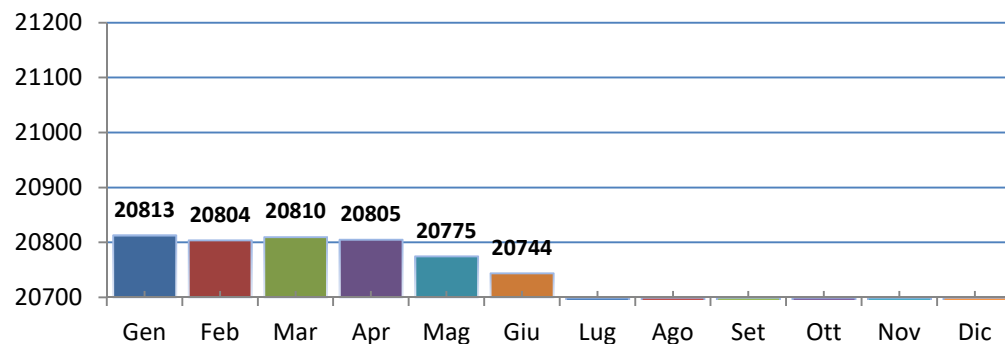

La popolazione a Castel San Pietro Terme

Fonte: Archivio informatico Anagrafe in locale

30 Giugno 2024

Popolazione residente	Sesso F	Sesso M	Totale	Di cui stranieri
	10586	10158	20744	1945

Popolazione straniera residente	Sesso F	Sesso M	Totale	UE	Extra-UE
	1033	912	1945	577	1368
	F	352	F	681	
	M	225	M	687	

Numero di famiglie residenti	9585
------------------------------	------

Numero medio componenti di famiglia	2,2
-------------------------------------	-----

Numero di conviventi – per convivenza si intende “un insieme di persone normalmente coabitanti per motivi religiosi, di cura, di assistenza, militari e simili aventi abituale dimora nello stesso Comune” (art. 5 – DPR 223/1989)	86
--	----

Movimenti anagrafici dal 1° al 30 giugno

Saldo naturale	-20	Saldo migratorio	1
Nati	4	Iscritti	68
Morti	24	Cancellati	67

Andamento della popolazione anno 2024

Composizione per sesso

Nazionalità