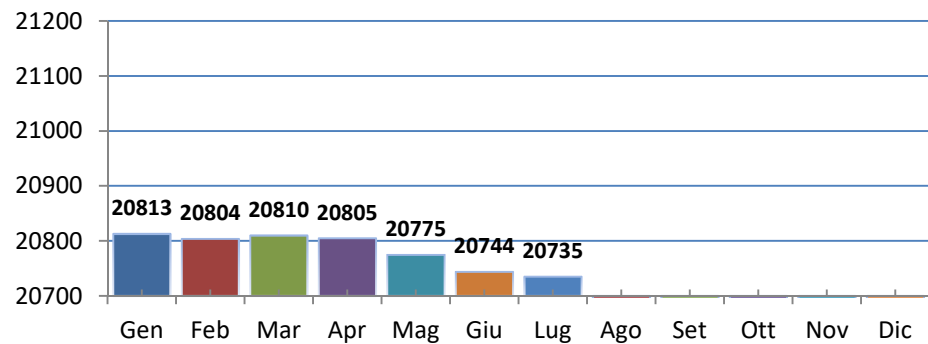

La popolazione a Castel San Pietro Terme

31 Luglio 2024

Fonte: Archivio informatico Anagrafe in locale

Popolazione residente	Sesso F	Sesso M	Totale	Di cui stranieri
	10585	10150	20735	1944

Popolazione straniera residente	Sesso F	Sesso M	Totale	UE	Extra-UE
	1030	914	1944	573	1371
	F			350	F 680
		M		223	M 691

Numero di famiglie residenti	9582
------------------------------	------

Numero medio componenti di famiglia	2,2
-------------------------------------	-----

Numero di conviventi – per convivenza si intende “un insieme di persone normalmente coabitanti per motivi religiosi, di cura, di assistenza, militari e simili aventi abituale dimora nello stesso Comune” (art. 5 – DPR 223/1989)	90
--	----

Movimenti anagrafici dal 1° al 31 luglio

Saldo naturale	3	Saldo migratori	3
Nati	15	Iscritti	64
Morti	12	Cancellati	61

Andamento della popolazione anno 2024

Composizione per sesso

Nazionalità