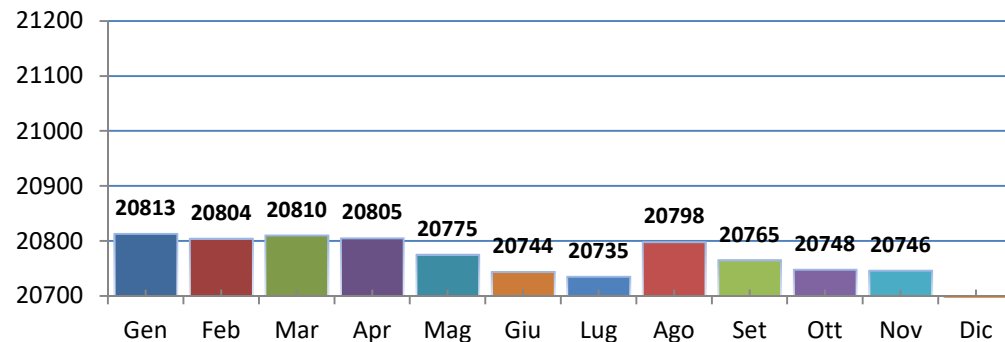

## La popolazione a Castel San Pietro Terme

Fonte: Archivio informatico Anagrafe in locale

30 Novembre 2024

Popolazione residente	Sesso F	Sesso M	Totale	Di cui stranieri
	10582	10164	20746	1957

Popolazione straniera residente	Sesso F	Sesso M	Totale	UE	Extra-UE
	1030	927	1957	572	1385
	F 348	F 682			
	M 224	M 703			

Numero di famiglie residenti	
	9606

Numero medio componenti di famiglia	
	2,2

Numero di conviventi – per convivenza si intende “un insieme di persone normalmente coabitanti per motivi religiosi, di cura, di assistenza, militari e simili aventi abituale dimora nello stesso Comune” (art. 5 – DPR 223/1989)	
	91

### Movimenti anagrafici dal 1° al 30 novembre

Saldo naturale	-13	Saldo migratorio	26
Nati	7	Iscritti	83
Morti	20	Cancellati	57

### Andamento della popolazione 2024