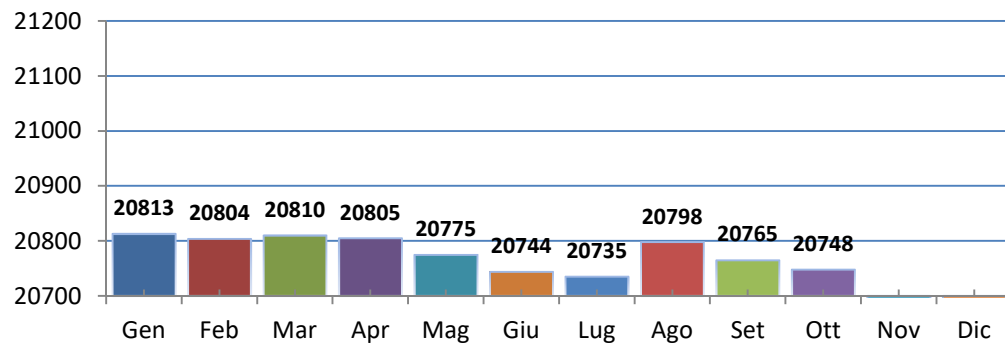

## La popolazione a Castel San Pietro Terme

31 Ottobre 2024

Fonte: Archivio informatico Anagrafe in locale

Popolazione residente	Sesso F	Sesso M	Totale	Di cui stranieri
	10578	10170	20748	1940

Popolazione straniera residente	Sesso F	Sesso M	Totale	UE	Extra-UE
	1019	921	1940	573	1367
	F 349	F 670			
	M 224	M 697			

Numero di famiglie residenti	9598
------------------------------	------

Numero medio componenti di famiglia	2,2
-------------------------------------	-----

Numero di conviventi – per convivenza si intende “un insieme di persone normalmente coabitanti per motivi religiosi, di cura, di assistenza, militari e simili aventi abituale dimora nello stesso Comune” (art. 5 – DPR 223/1989)	91
--	----

### Movimenti anagrafici dal 1° al 31 ottobre

Saldo naturale	-13	Saldo migratorio	13
Nati	10	Iscritti	69
Morti	23	Cancellati	56

### Andamento della popolazione 2024