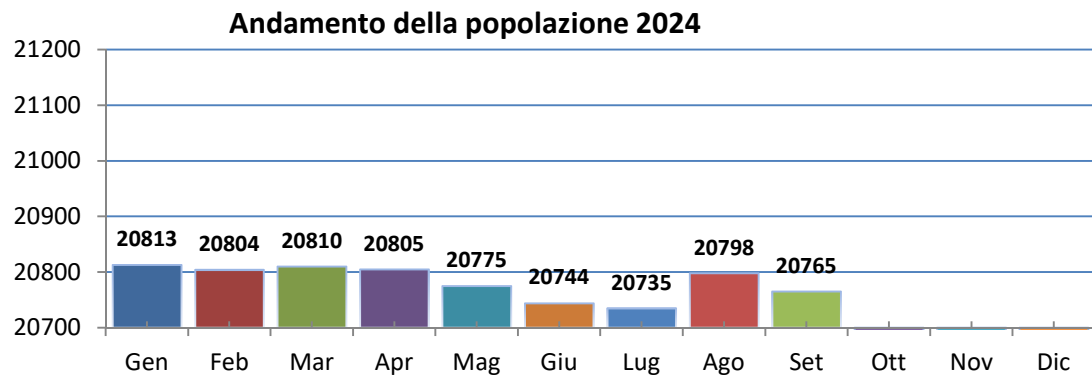

La popolazione a Castel San Pietro Terme

Fonte: Archivio informatico Anagrafe in locale

30 Settembre 2024

Popolazione residente	Sesso F	Sesso M	Totale	Di cui stranieri	
	10595	10170	20765	1949	
Popolazione straniera residente	Sesso F	Sesso M	Totale	UE	Extra-UE
	1028	921	1949	577	1372
				F 352	F 676
				M 225	M 696
Numero di famiglie residenti	9609				
Numero medio componenti di famiglia	2,2				
Numero di conviventi – per convivenza si intende “un insieme di persone normalmente coabitanti per motivi religiosi, di cura, di assistenza, militari e simili aventi abituale dimora nello stesso Comune” (art. 5 – DPR 223/1989)	90				

Movimenti anagrafici dal 1° al 30 settembre

Saldo naturale	-14	Saldo migratorio	36
Nati	10	Iscritti	110
Morti	24	Cancellati	74

Composizione per sesso

Nazionalità