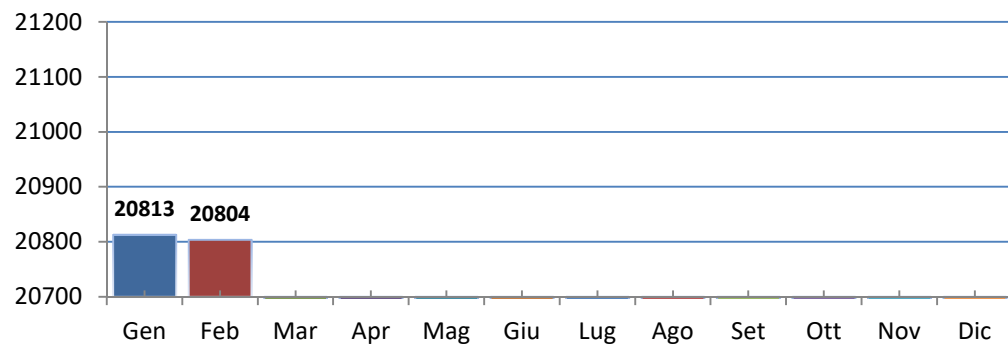

## La popolazione a Castel San Pietro Terme

29 Febbraio 2024

Fonte: Archivio informatico Anagrafe in locale

Popolazione residente	Sesso F	Sesso M	Totale	Di cui stranieri	
	10621	10183	20804	1934	
Popolazione straniera residente	Sesso F	Sesso M	Totale	UE	di cui extraUE
	1034	900	1934	581	1353
				F 355	F 679
				M 226	M 674
Numero di famiglie residenti	9607				
Numero medio componenti di famiglia	2,2				
Numero di conviventi – per convivenza si intende “un insieme di persone normalmente coabitanti per motivi religiosi, di cura, di assistenza, militari e simili aventi abituale dimora nello stesso Comune” (art. 5 – DPR 223/1989)	90				

### Movimenti anagrafici dal 1° al 29 febbraio

Saldo naturale	-11	Saldo migratorio	-1
Nati	12	Iscritti	61
Morti	23	Cancellati	62

### Andamento della popolazione 2024