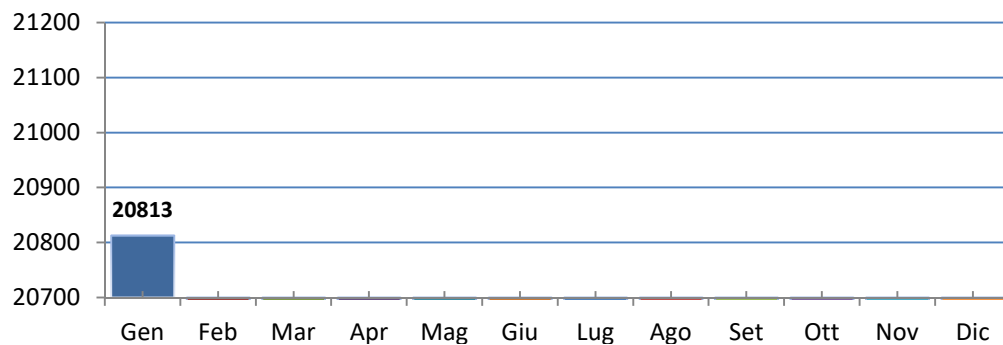

La popolazione a Castel San Pietro Terme

Fonte: Archivio informatico Anagrafe in locale

31 Gennaio 2024

Popolazione residente	Sesso F	Sesso M	Totale	Di cui stranieri	
	10617	10196	20813	1942	
Popolazione straniera residente	Sesso F	Sesso M	Totale	UE	di cui extraUE
	1037	905	1942	583	1359
	F 354	F 683			
	M 229	M 676			
Numero di famiglie residenti	9613				
Numero medio componenti di famiglia	2,2				
Numero di conviventi – per convivenza si intende “un insieme di persone normalmente coabitanti per motivi religiosi, di cura, di assistenza, militari e simili aventi abituale dimora nello stesso Comune” (art. 5 – DPR 223/1989)	89				

Movimenti anagrafici dal 1° al 31 gennaio

Saldo naturale	-16	Saldo migratorio	-16
Nati	10	Iscritti	60
Morti	26	Cancellati	76

Andamento della popolazione 2024

Composizione per sesso

Nazionalità