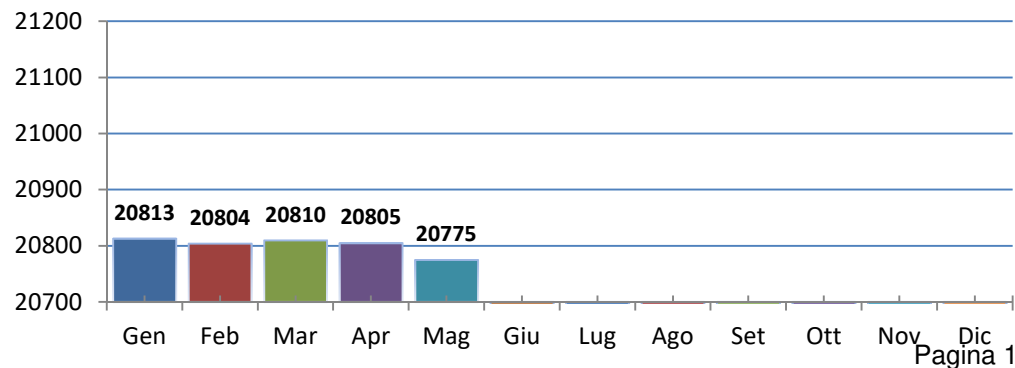

La popolazione a Castel San Pietro Terme

Fonte: Archivio informatico Anagrafe in locale

31 Maggio 2024

Popolazione residente	Sesso F	Sesso M	Totale	Di cui stranieri
	10599	10176	20775	1939

Popolazione straniera residente	Sesso F	Sesso M	Totale	UE	Extra-UE
	1033	906	1939	576	1363
	F			350	F 683
		M		226	M 680

Numero di famiglie residenti	9597
------------------------------	------

Numero medio componenti di famiglia	2,2
-------------------------------------	-----

Numero di conviventi – per convivenza si intende “un insieme di persone normalmente coabitanti per motivi religiosi, di cura, di assistenza, militari e simili aventi abituale dimora nello stesso Comune” (art. 5 – DPR 223/1989)	87
--	----

Movimenti anagrafici dal 1° al 31 maggio

Saldo naturale	-10	Saldo migratorio	8
Nati	12	Iscritti	64
Morti	22	Cancellati	56

Andamento della popolazione 2024

Composizione per sesso

Nazionalità